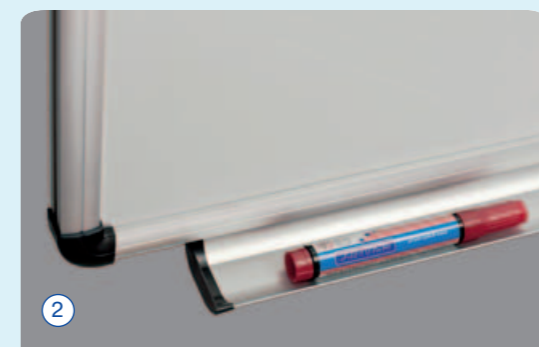

Доски настенные сухостираемые для маркера

Алюминиевая рама O-line

Доска настенная для маркера рама O-Line. Алюминиевая рама с пластмассовыми уголками и лотком для принадлежностей. Имеет скрытый крепеж благодаря съемным уголкам. Крепление доски в 4-х точках. Есть возможность горизонтального и вертикального крепления. Не требуется разметка стены для повески. Съемная полка с заглушками. Имеет дополнительные держатели для альбомов (доски 90x120 см и большего размера). Износостойкая магнитная поверхность. Поставляется с монтажным комплектом.

Артикул	Размер, см	Описание
215090	50x90	Лакированная сталь
216510	65x100	Лакированная сталь
219012	90x120	Лакированная сталь, дополнительные держатели
211015	100x150	Лакированная сталь, дополнительные держатели
211020	100x200	Лакированная сталь, дополнительные держатели
211220	120x200	Лакированная сталь, дополнительные держатели

- ① Скрытый крепеж
- ② Полка для принадлежностей
- ③ Дополнительные держатели